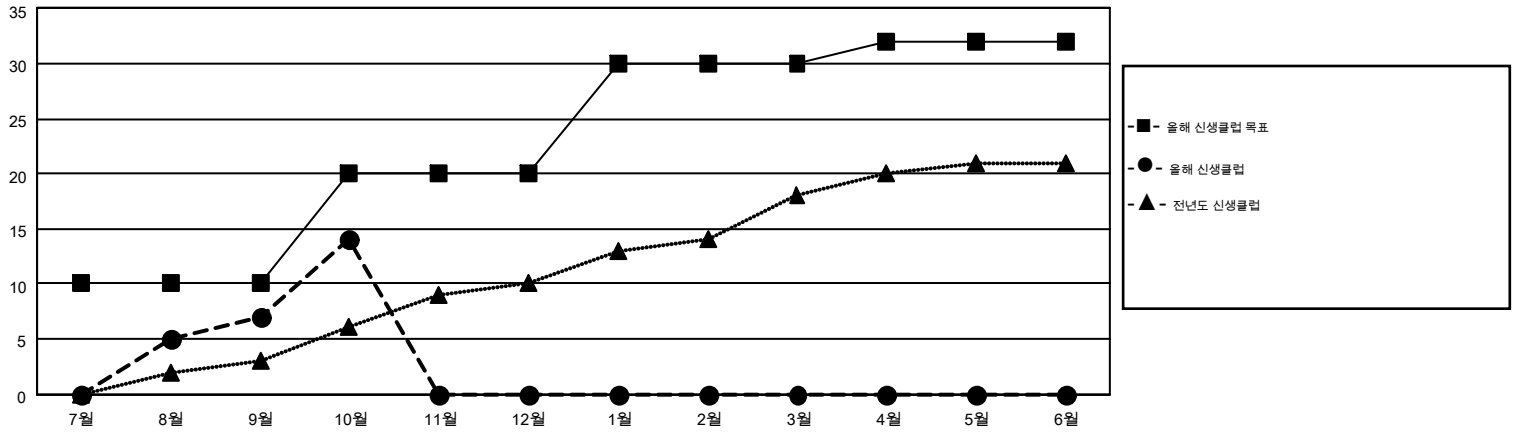

# MONTHLY MEMBERSHIP PROGRESS REPORT

Results as of: 10/31/2016

Multiple District 354

LOCATION: REPUBLIC OF KOREA

GMT: TAE-YOUNG KIM

현황지역 GMT 5

클럽				
결과- 2016-2017				
사분기	신생클럽 목표	신생클럽	해산된 클럽	순 증감/감소
7월/8월/9월	10	7	7	0
10월/11월/12월	10	7	0	7
1월/2월/3월	10	0	0	0
4월/5월/6월	2	0	0	0

회원 1인당				
결과- 2016-2017				
사분기	신입회원 목표	추가된 차터 및 신입 회원	퇴회 회원	순 증감/감소
7월/8월/9월	973	1,371	932	439
10월/11월/12월	385	553	166	387
1월/2월/3월	1,079	0	0	0
4월/5월/6월	-41	0	0	0

목표 및 누적 신생클럽 수

목표 및 누적 회원수

해산된 클럽: 7	1명 이상의 신입회원을 등록한 447 CLUBS OF 838	성별 분포
		남성 19,838 (75.50%)
		여성 6,436 (24.50%)
퇴회회원	<a href="#">여기에 클릭하여 현황보고 내용 검토</a>	가족단위 회원 111
작고 15		세대주 43
클럽해산 0		비 세대주 68
기타 1,083		
합계 1,098		