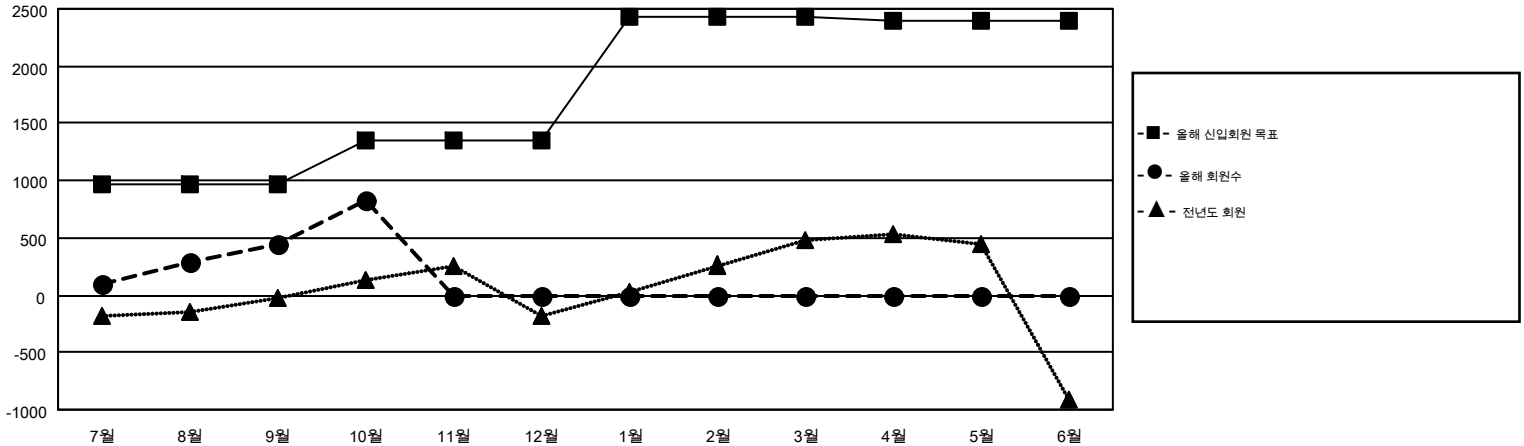

# MONTHLY MEMBERSHIP PROGRESS REPORT

Results as of: 10/31/2016

Multiple District 354

LOCATION: REPUBLIC OF KOREA

GMT: TAE-YOUNG KIM

현황지역 GMT 5

클럽				
결과- 2016-2017				
사분기	신생클럽 목표	신생클럽	해산된 클럽	순 증감/감소
7월/8월/9월	10	7	7	0
10월/11월/12월	10	7	0	7
1월/2월/3월	10	0	0	0
4월/5월/6월	2	0	0	0

회원 1인당				
결과- 2016-2017				
사분기	신입회원 목표	추가된 차터 및 신입 회원	퇴회 회원	순 증감/감소
7월/8월/9월	973	1,371	932	439
10월/11월/12월	385	553	166	387
1월/2월/3월	1,079	0	0	0
4월/5월/6월	-41	0	0	0

목표 및 누적 신생클럽 수

목표 및 누적 회원수

해산된 클럽: 7	1명 이상의 신입회원을 등록한 447 CLUBS OF 838	성별 분포
		남성 19,838 (75.50%)
		여성 6,436 (24.50%)
퇴회회원	<a href="#">여기에 클릭하여 현황보고 내용 검토</a>	가족단위 회원 111
작고 15		세대주 43
클럽해산 0		비 세대주 68
기타 1,083		
합계 1,098		